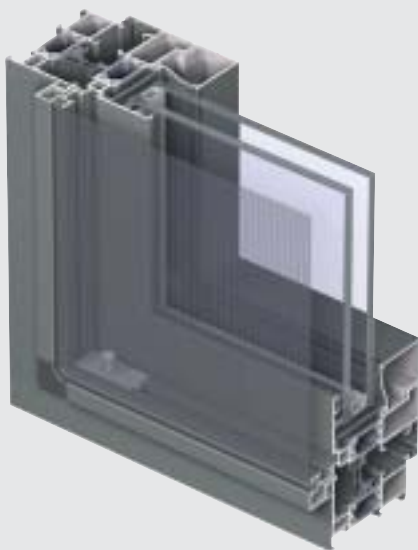

# MOSQUITO

Systèmes périphériques

**R**  
REYNAERS  
aluminium

Mosquito est un système composé d'une toile pouvant être implémentée dans une fenêtre, une porte ou une porte coulissante pour tenir les insectes à l'extérieur. Ce système est compatible avec tous les systèmes de portes et de fenêtres Reynaers, ainsi qu'avec les portes et les fenêtres des autres fabricants.

Mosquito s'intègre de façon invisible dans votre système existant. Le système de moustiquaire est suspendu à la partie supérieure du rail fixé sur la cadre de la porte coulissante. Les fenêtres, les portes ou les portes coulissantes peuvent être ouvertes et fermées sans devoir enlever le système de moustiquaire.

## CARACTÉRISTIQUES TECHNIQUES

	<b>FENÊTRES ANTI-INSECTES</b>	<b>PORTES ANTI-INSECTES</b>	<b>PORTES COULISSANTES ANTI-INSECTES</b>
Profondeur du système	15 mm / 22 mm	28 mm	28 mm
Coins	Préformage synthétique Pièces de coin de soutien	Plissage pneumatique Coin en aluminium	Plissage pneumatique Coin en aluminium