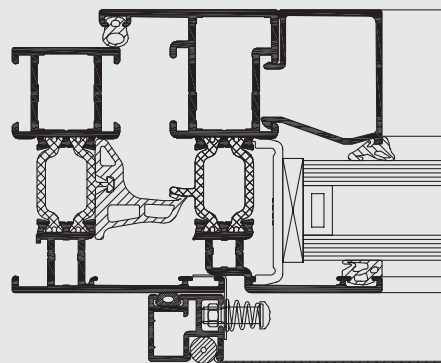

# MOSQUITO

Systèmes périphériques

**R**  
REYNAERS  
aluminium

Mosquito est un système composé d'une toile pouvant être implémentée dans une fenêtre, une porte ou une porte coulissante pour tenir les insectes à l'extérieur. Ce système est compatible avec tous les systèmes de portes et de fenêtres Reynaers, ainsi qu'avec les portes et les fenêtres des autres fabricants.

Mosquito s'intègre de façon invisible dans votre système existant. Le système de moustiquaire est suspendu à la partie supérieure du rail fixé sur la cadre de la porte coulissante. Les fenêtres, les portes ou les portes coulissantes peuvent être ouvertes et fermées sans devoir enlever le système de moustiquaire.

## CARACTÉRISTIQUES TECHNIQUES

	<b>FENÊTRES ANTI-INSECTES</b>	<b>PORTES ANTI-INSECTES</b>	<b>PORTES COULISSANTES ANTI-INSECTES</b>
Profondeur du système	15 mm / 22 mm	28 mm	28 mm
Coins	Préformage synthétique Pièces de coin de soutien	Plissage pneumatique Coin en aluminium	Plissage pneumatique Coin en aluminium